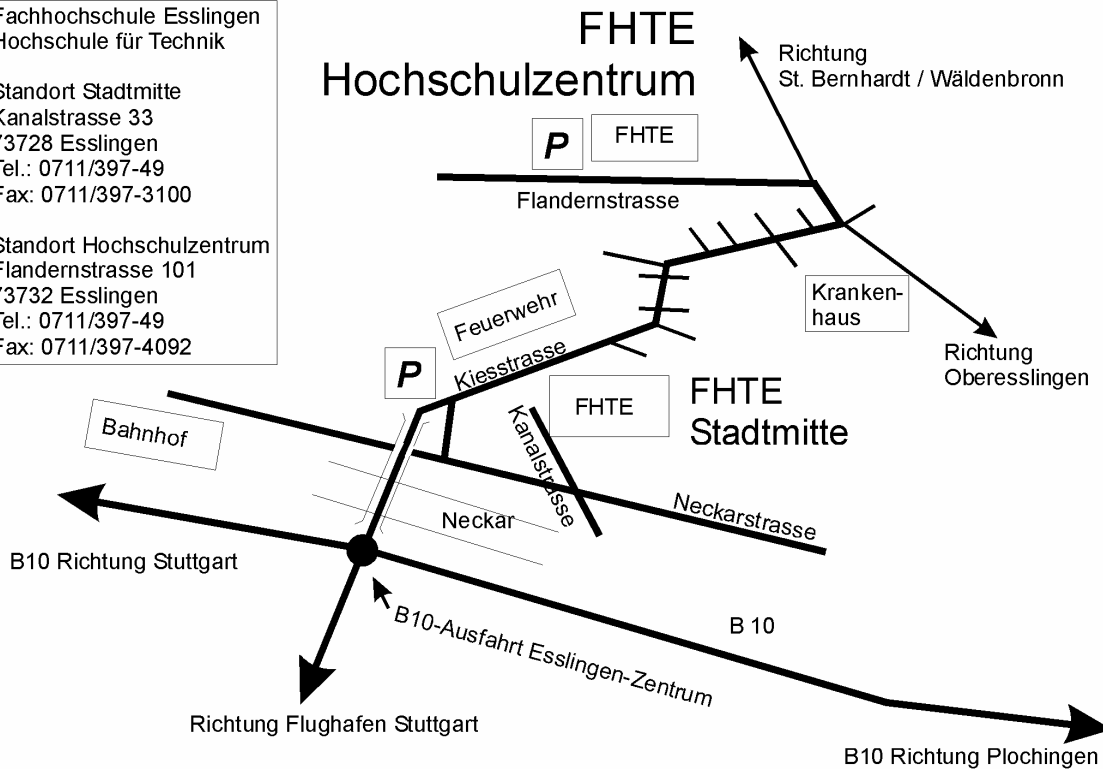

**Anfahrt zum Weiterbildungsstudiengang
„Zertifizierter Fachplaner Brandschutz“
ab Freitag, den 22.09.2006 an der FHTE Raum S7.111**

FHTE Standorte in Esslingen

Fachhochschule Esslingen
Hochschule für Technik

Standort Stadtmitte
Kanalstrasse 33
73728 Esslingen
Tel.: 0711/397-49
Fax: 0711/397-3100

Standort Hochschulzentrum
Flandernstrasse 101
73732 Esslingen
Tel.: 0711/397-49
Fax: 0711/397-4092

**Anfahrt zum Weiterbildungsstudiengang
„Zertifizierter Fachplaner Brandschutz“
ab Freitag, den 22.09.2006 an der FHTE Raum S7.111**

FHTE Standort Esslingen - Stadtmitte

Der Raum S7.111 befindet sich im 1. OG des Gebäudes 7, Mühlstraße.
Parkmöglichkeiten bestehen in der Tiefgarage, Zufahrt Ritterstraße.