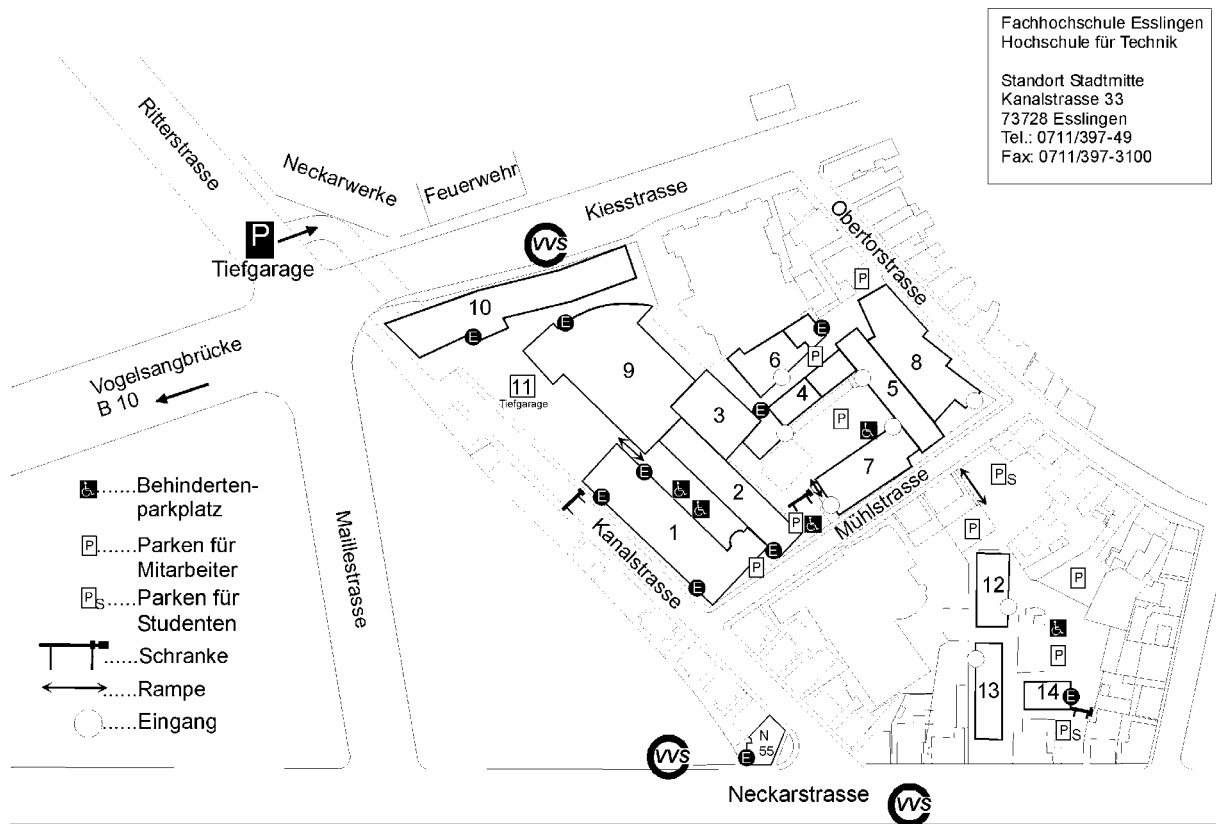

**Anfahrt zum Weiterbildungsstudiengang
„Zertifizierter Fachplaner Brandschutz“
ab Freitag, den 22.09.2006 an der FHTE Raum S7.111**

FHTE Standorte in Esslingen

Fachhochschule Esslingen
Hochschule für Technik

FHTE Standort Esslingen - Stadtmitte

Der Raum S7.111 befindet sich im 1. OG des Gebäudes 7, Mühlstraße.
Parkmöglichkeiten bestehen in der Tiefgarage, Zufahrt Ritterstraße.